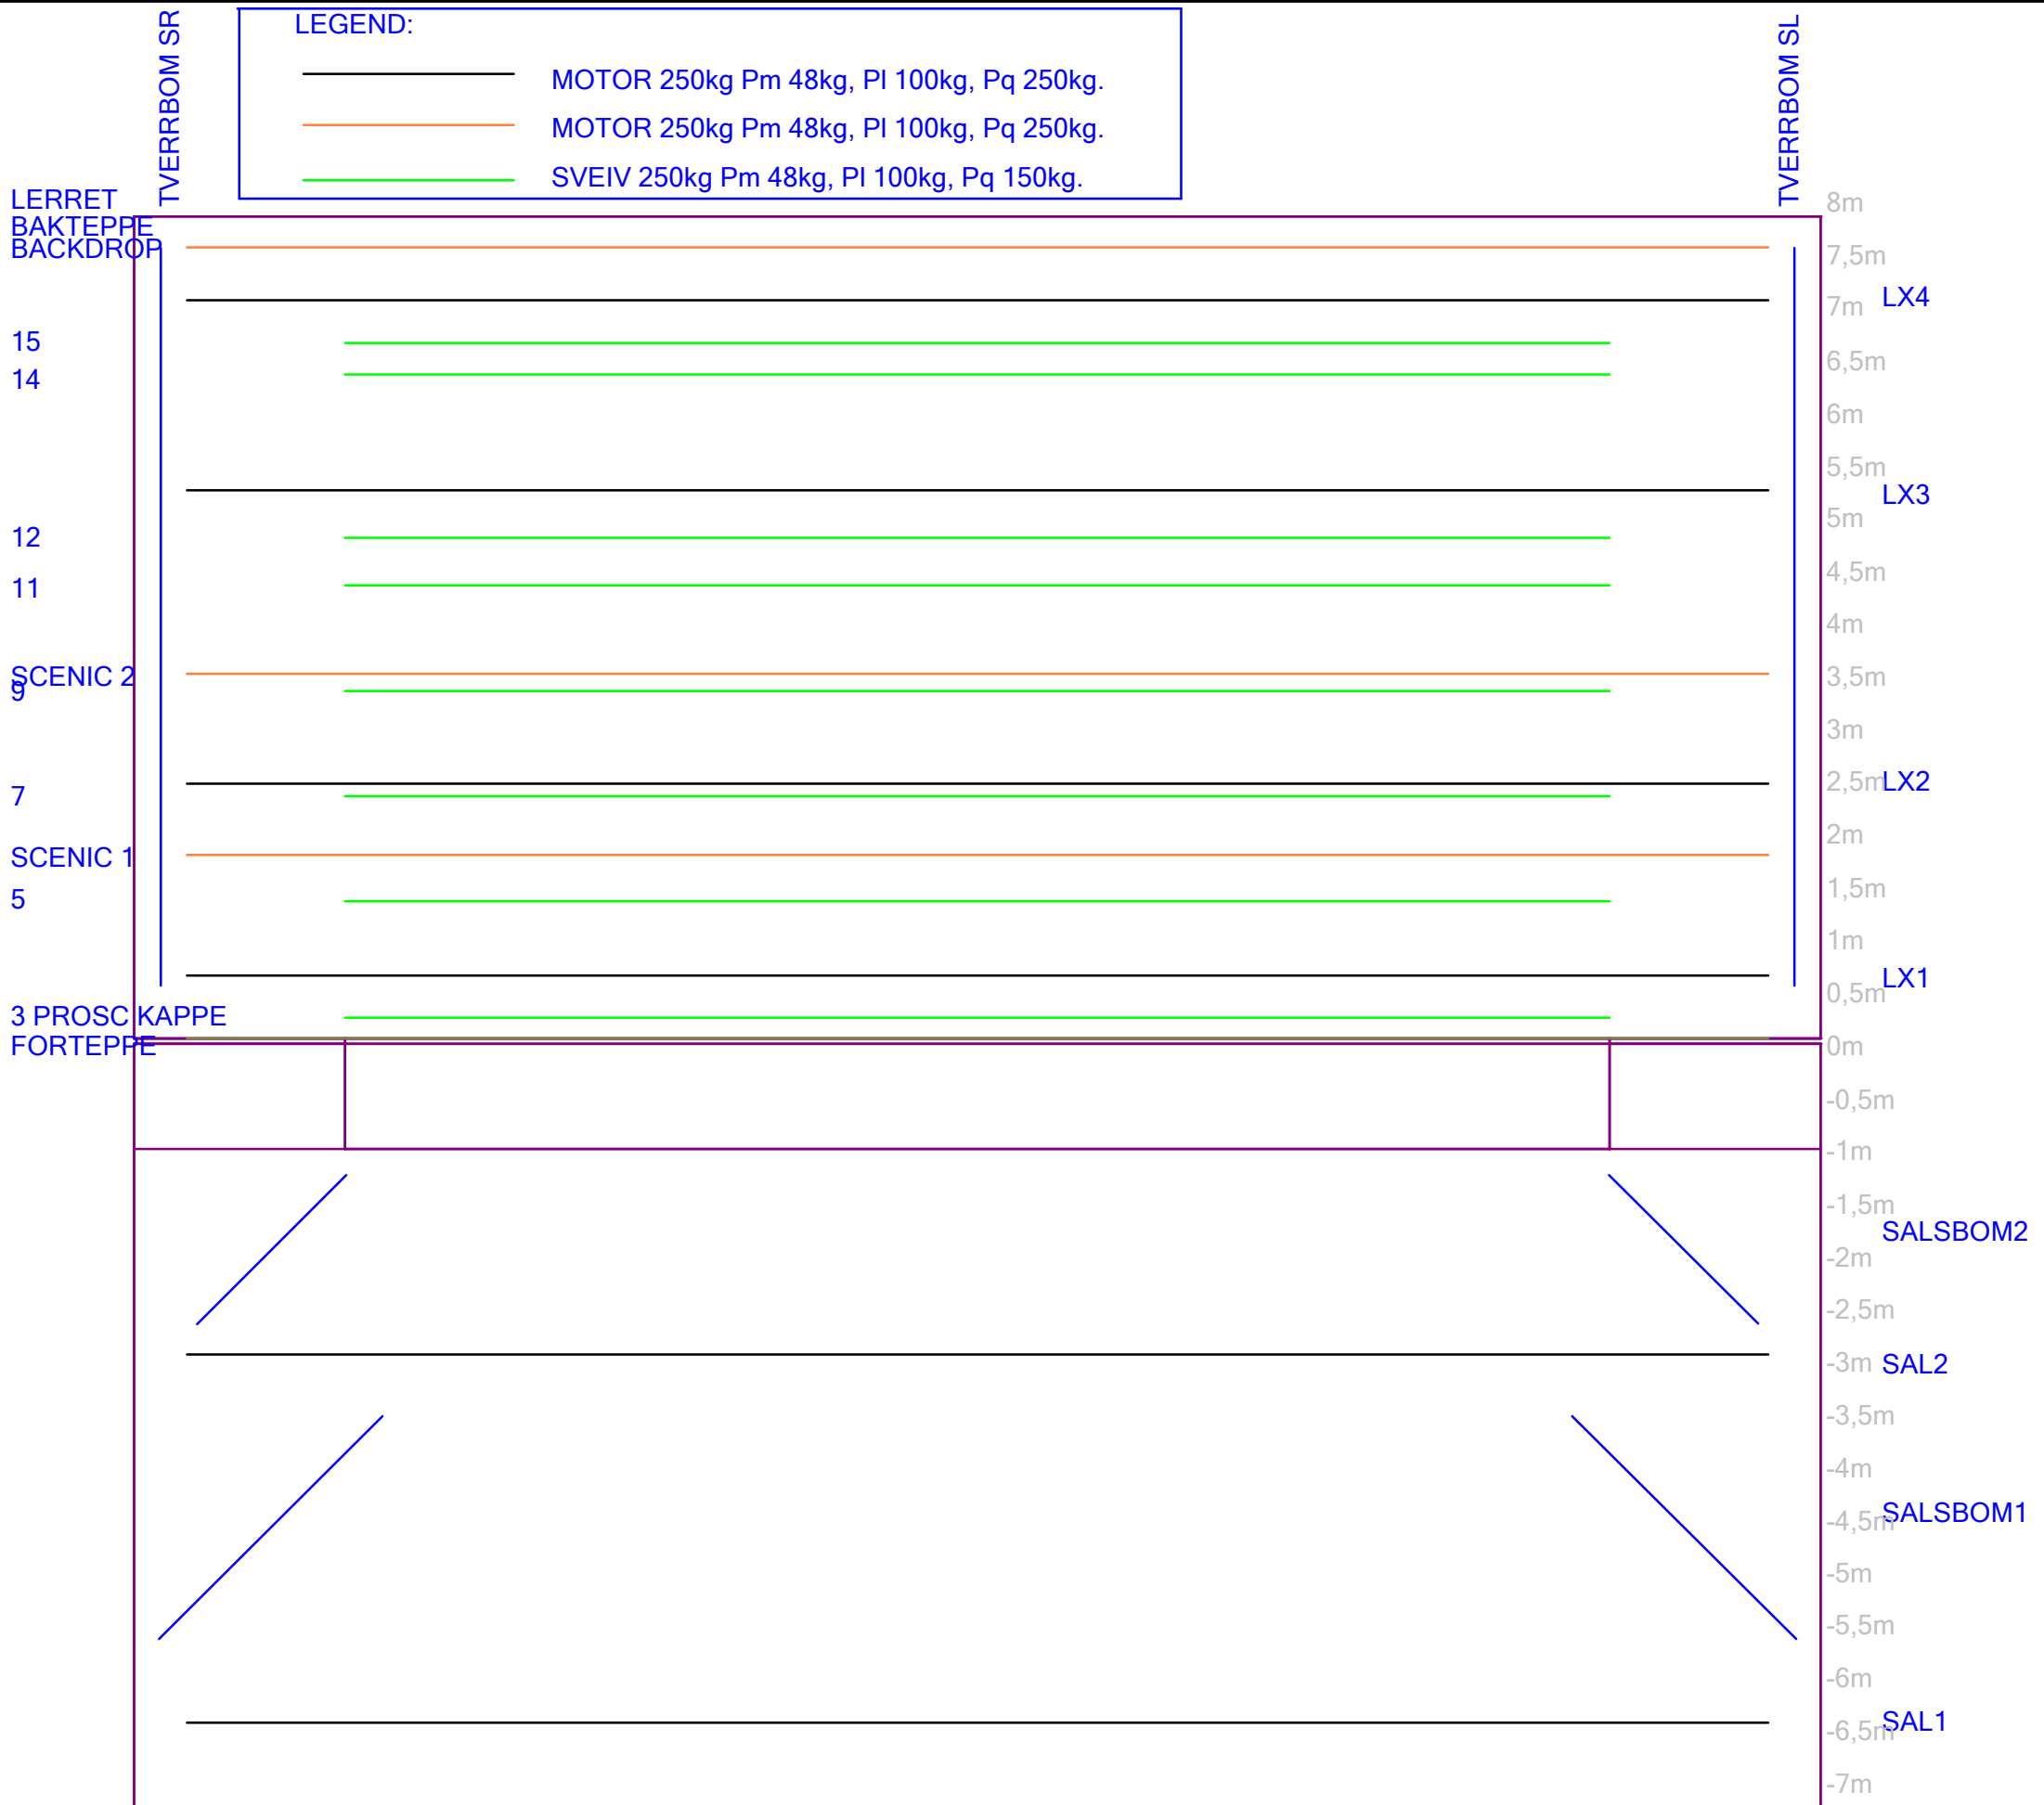

LEGEND:

- MOTOR 250kg Pm 48kg, PI 100kg, Pq 250kg.
- MOTOR 250kg Pm 48kg, PI 100kg, Pq 250kg.
- SVEIV 250kg Pm 48kg, PI 100kg, Pq 150kg.

Plan - Not to Scale

Show Credits	Tegnet av:	Axel Sundbotten
	Venue:	Storesal
<small>Copyright © 2010</small>		